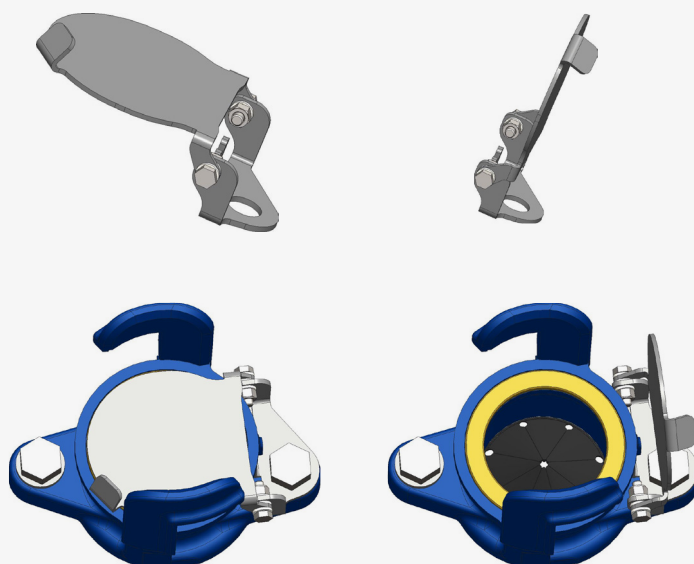

# PODZEMNI HIDRANT

**SAMOZAPIRALNI  
POKROV IZTOKA**  
(za Art. 2016)

SLIKE

MATERIALI

SAMOZAPIRALNI POKROV IZTOKA

Pokrov

W.No. 1.4301